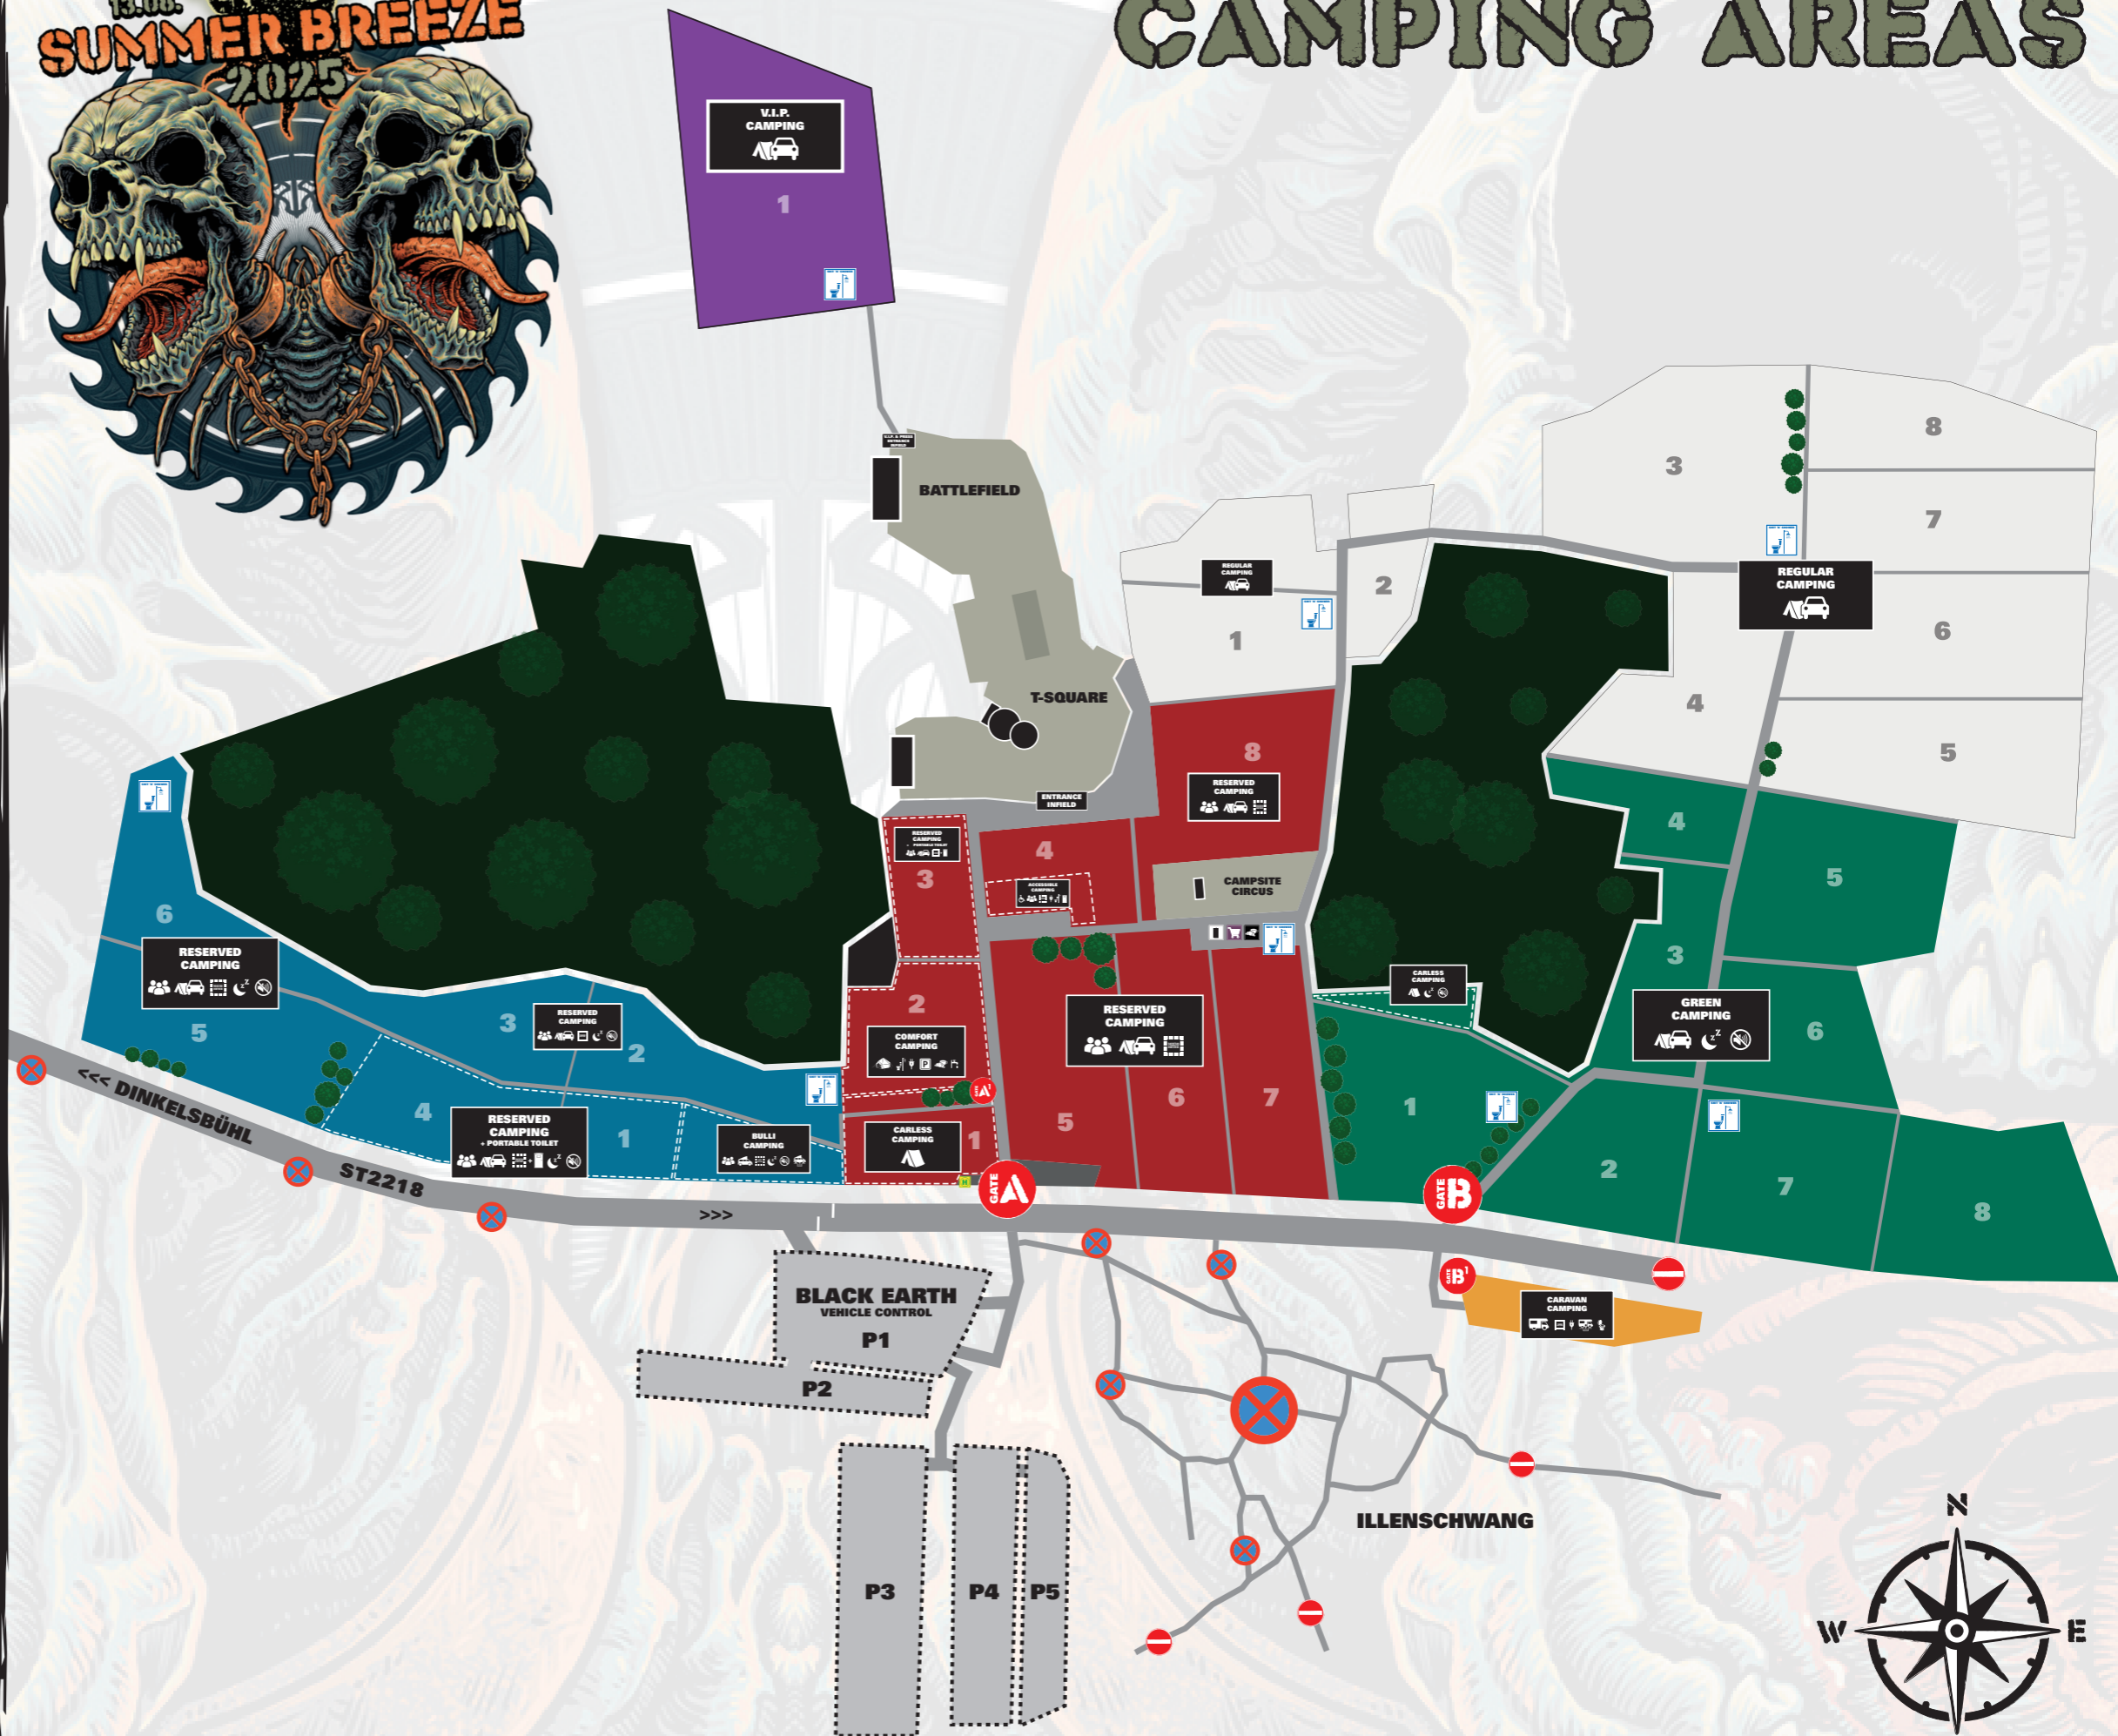

CAMPING AREAS

- GEEIGNET FÜR GRUPPEN**
SUITABLE FOR GROUPS
- GEEIGNET FÜR AUTO UND ZELT**
SUITABLE FOR CAR AND TENT
- GEEIGNET FÜR ZELTE**
SUITABLE FOR TENTS
- GEEIGNET FÜR BULLIS (<3,5T)**
SUITABLE FOR VANS (<3.5T)
- GEEIGNET FÜR CAMPER (>3,5T)**
SUITABLE FOR CAMPER (>3.5T)
- COMFORT CAMPING ONLY!**
AUFGEBAUTES COMFORT-ZELT
SET UP COMFORT TENT
- BARRIEREFREI**
ACCESSIBLE
- RESERVED & CARAVAN CAMPING ONLY!**
EIGENE PARZELLE
PRIVATE PLOT
- EIGENE PARZELLE MIT TOILETTE**
PRIVATE PLOT WITH TOILET
- STRIKTE NACHTRUHE**
VON 01:00 - 07:00 UHR
STRICT NIGHT'S REST FROM
01:00 - 07:00 A.M.
- KEINE LÄRMQUELLEN**
(AGGREGATE, MUSIKANLAGEN, ETC.)
NO NOISE SOURCES
(GENERATORS, MUSIC SYSTEMS, ETC.)
- COMFORT & CARAVAN CAMPING ONLY!**
STROMANSCHLUSS
POWER CONNECTION
- SHIT N SHOWER STATION**
UND WASSERANSCHLUSS
AND WATER CONNECTION
- COMFORT CAMPING ONLY!**
FRÜHSTÜCKSBEREICH
BREAKFAST AREA
- COMFORT CAMPING ONLY!**
PARKPLATZ FÜR EIN FAHRZEUG
PARKING SPACE FOR ONE VEHICLE
- BULLI CAMPING ONLY!**
SCHMUTZWASSER ENTLERUNG
DRAINAGE OF WASTE WATER
- SCHMUTZWASSER ENTLERUNG**
DRAINAGE OF WASTE WATER