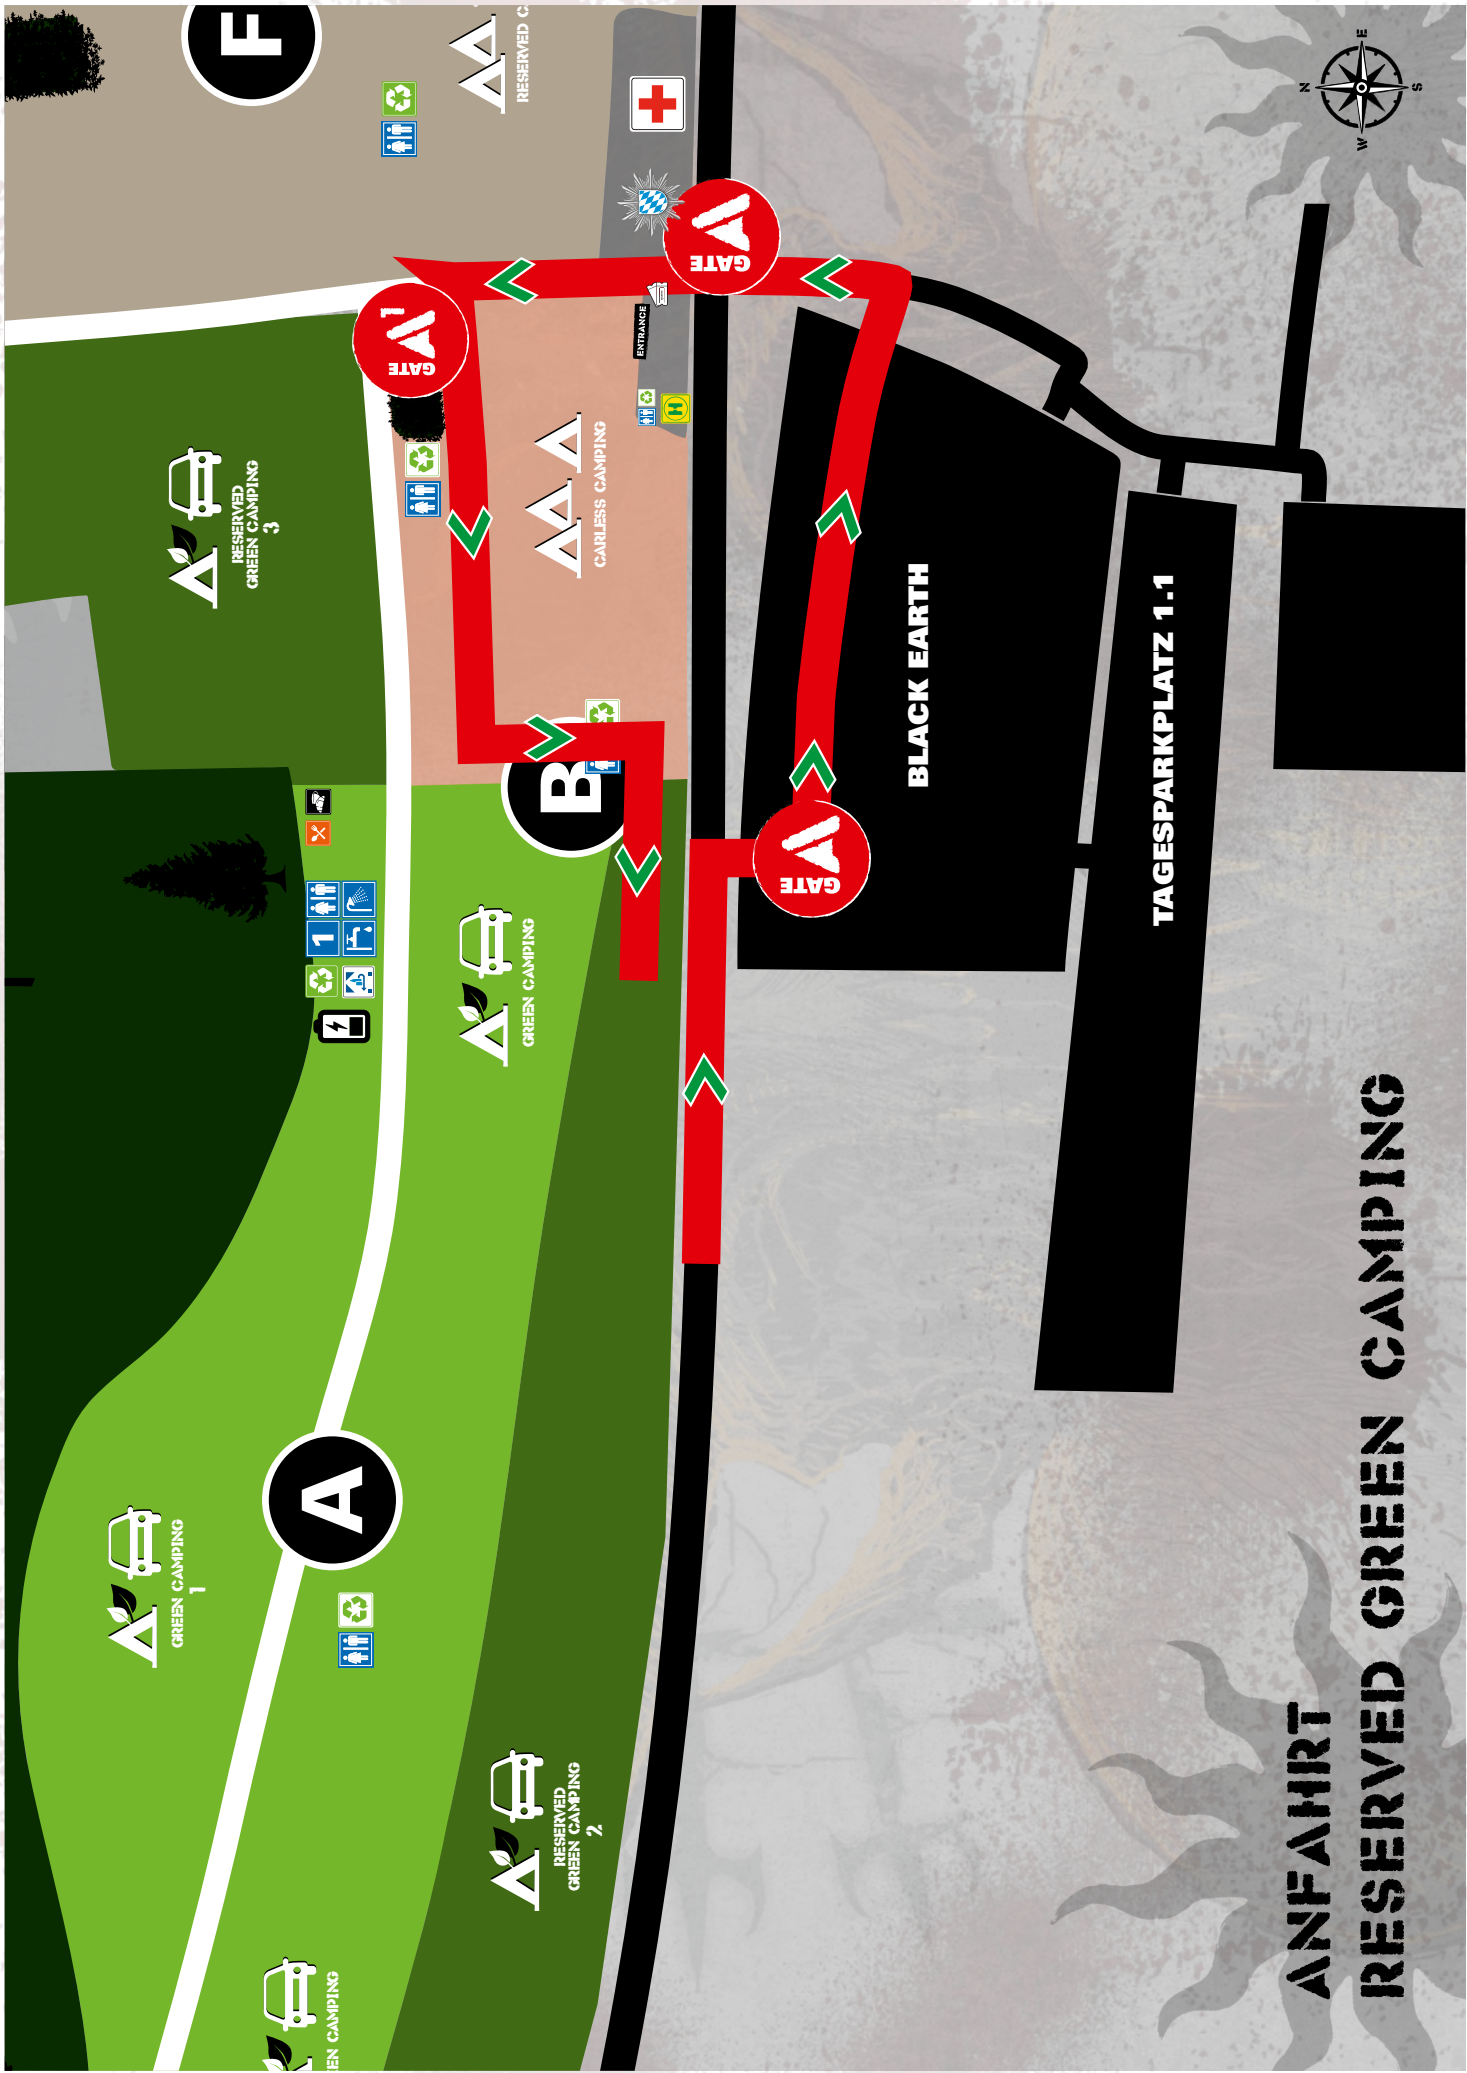

**ANFAHRT
RESERVED GREEN CAMPING**