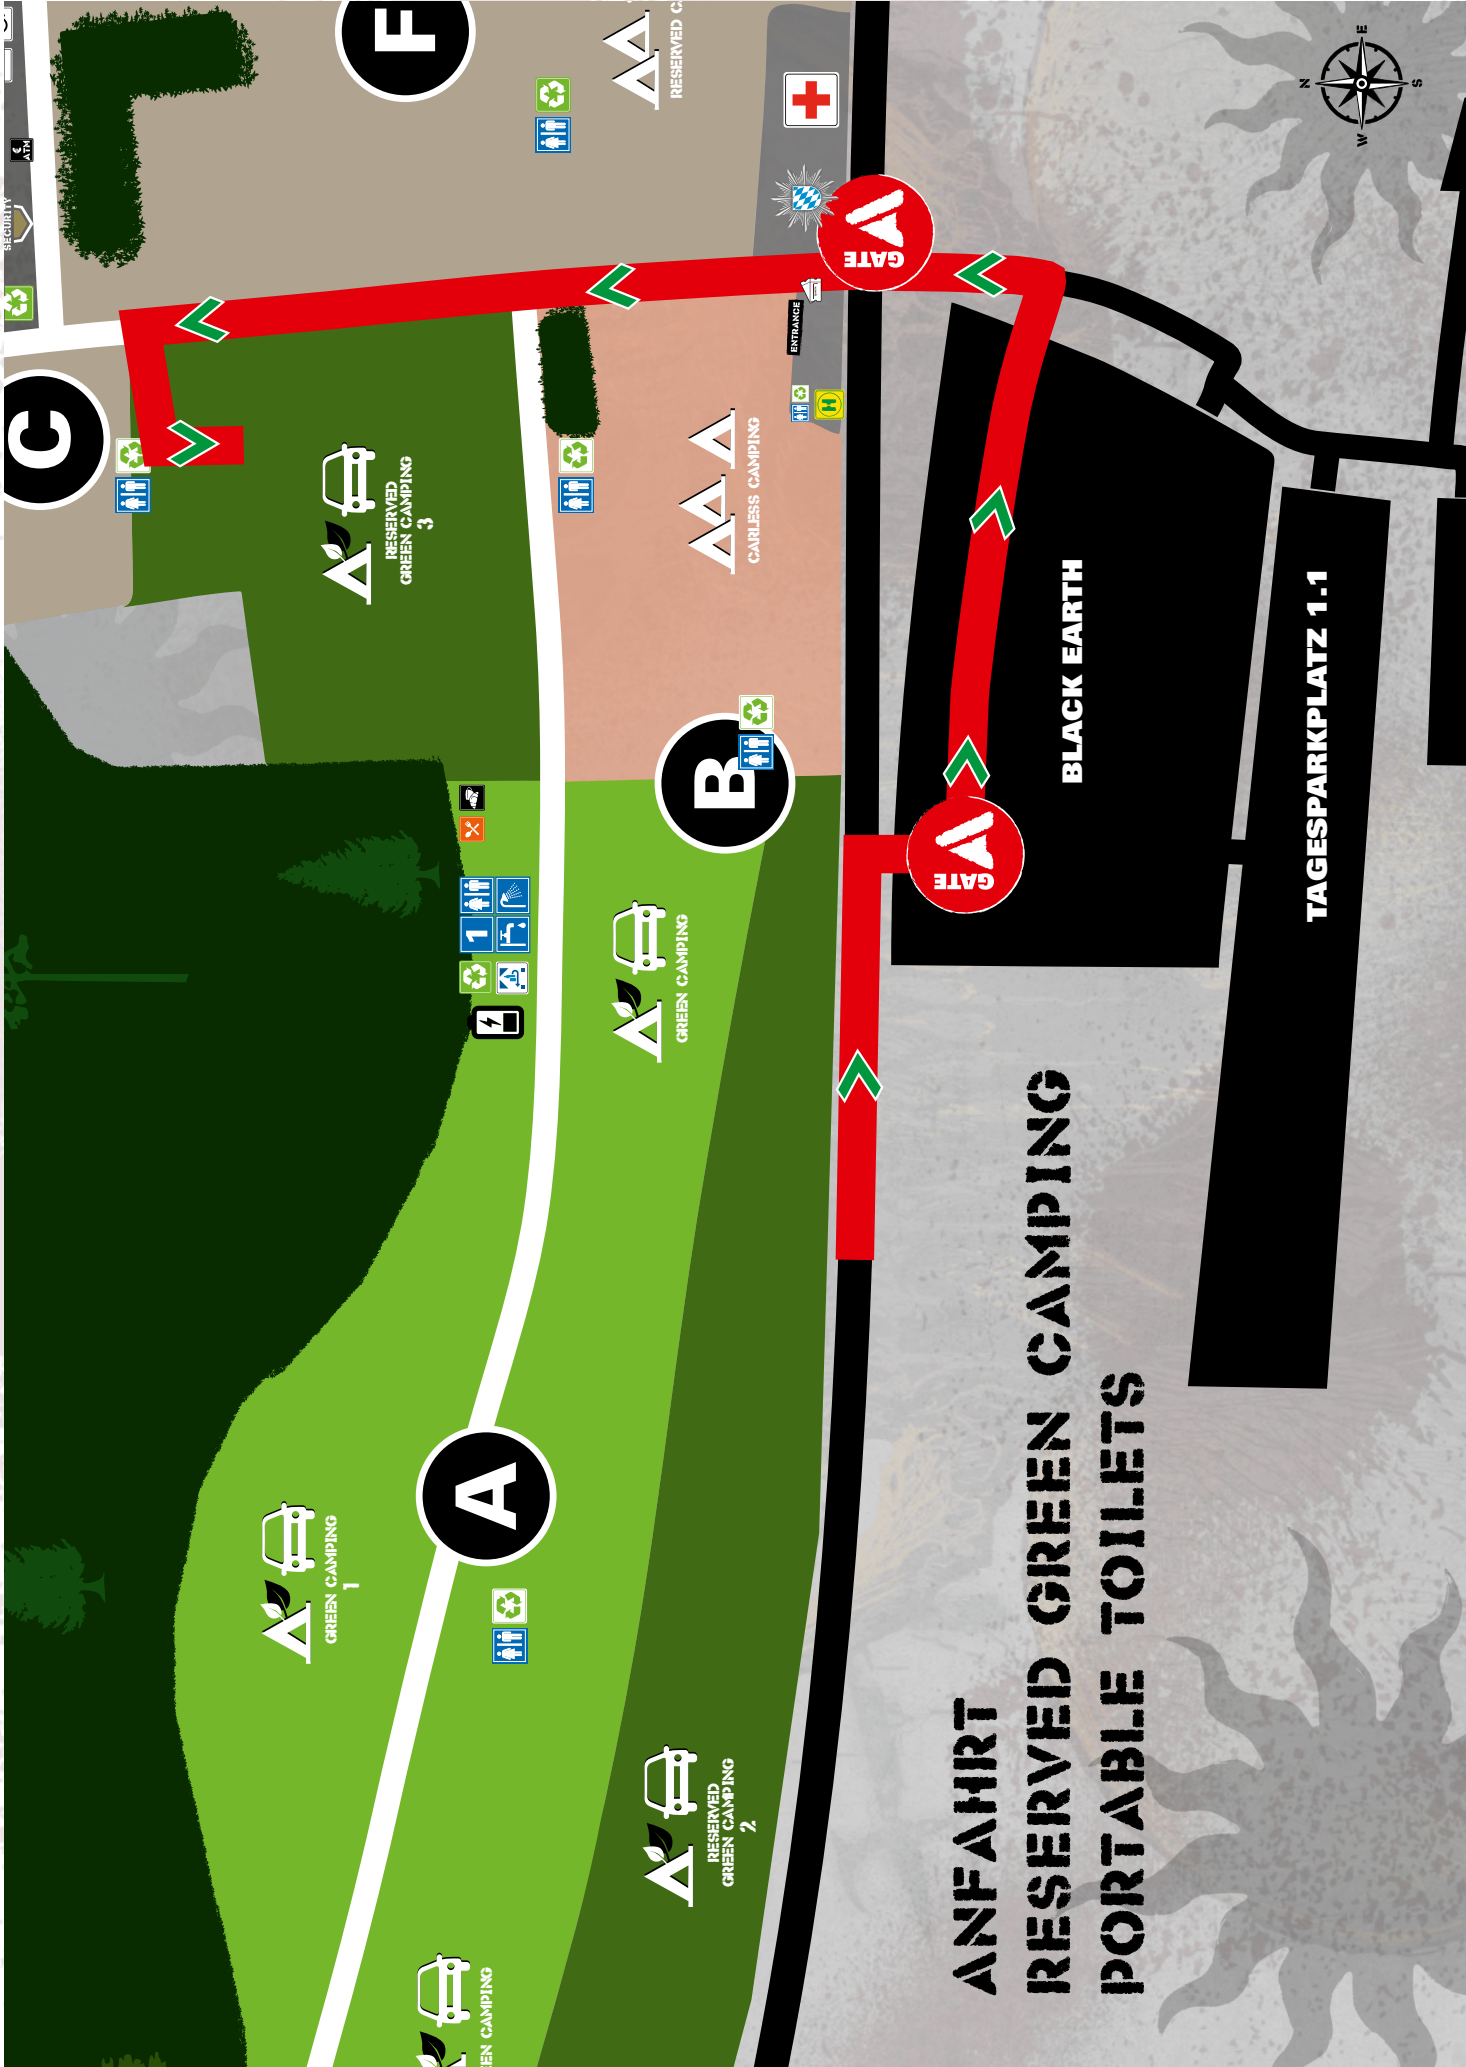

ALL YOU NEED TO KNOW!

Das **SUMMER BREEZE 2024** steht vor der Tür und wir möchten euch auf diesem Weg deshalb noch Infos zu eurer Anreise und eurer reservierten Fläche geben.

TICKETS

Bitte druckt euch euer Ticket für die reservierte Fläche aus und legt es bei der Anreise gut lesbar an eure Frontscheiben der einzelnen Autos. Wenn ihr mehrere Flächen habt, reicht ein Ticket. So sehen unsere Einweiser vor Ort, dass ihr eine reservierte Fläche habt und ihr werdet reibungslos dorthin geleitet

Unser Tipp: Nehmt euch dazu am besten eine Thrasher Bag an den Einlassschleusen mit.

ALL YOU NEED TO KNOW!

**ANFAHRT
RESERVED GREEN CAMPING
PORTABLE TOILETS**

TAGESPARKPLATZ 1.1

BLACK EARTH

GATE 1

GATE 1

F