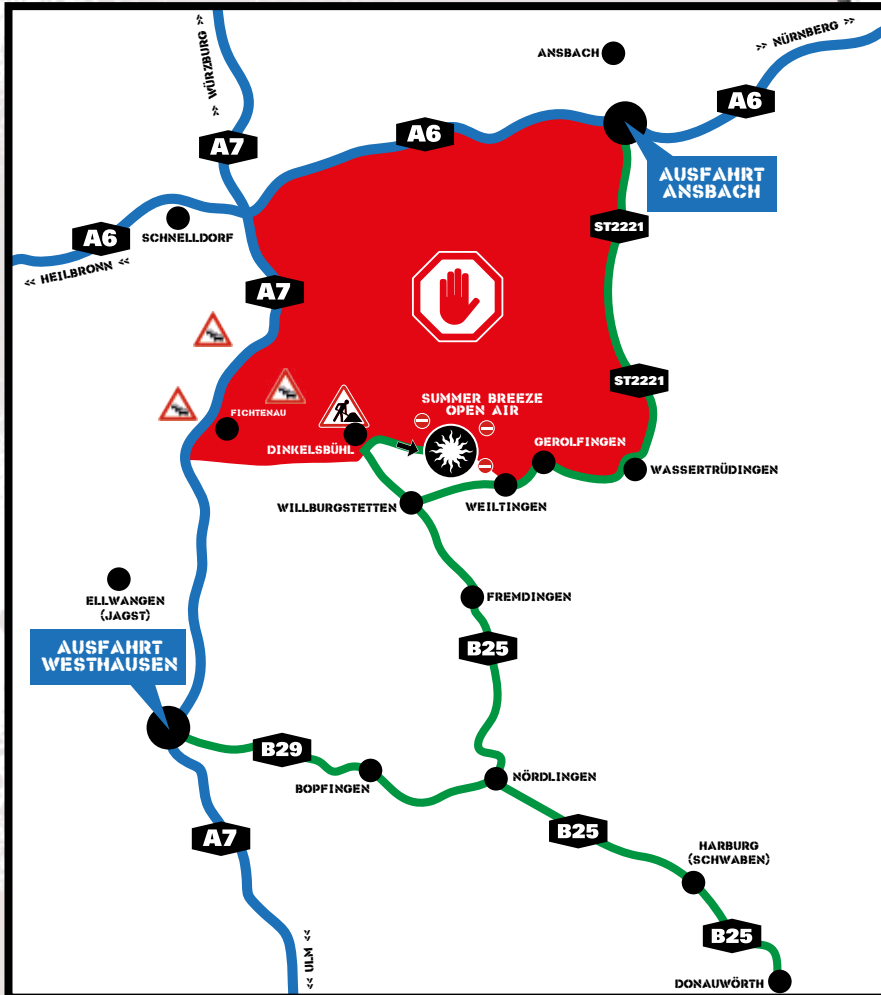

ALL YOU NEED TO KNOW!