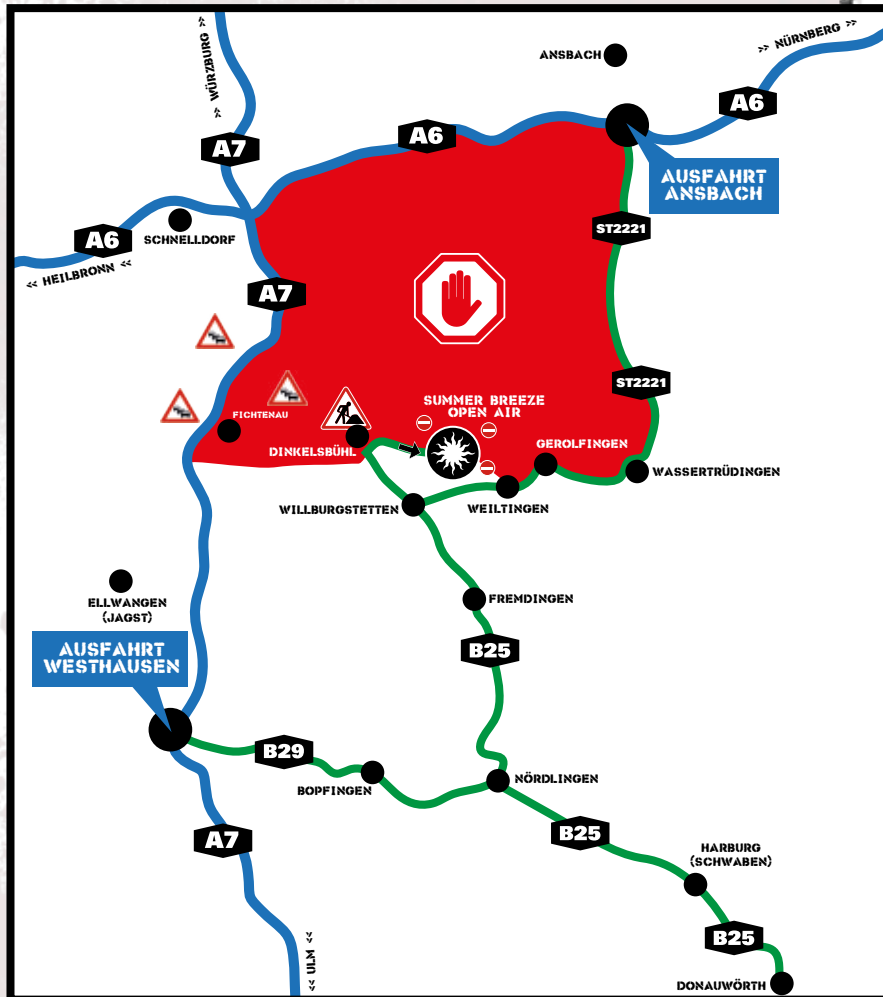

Unser Tipp: Nehmt euch dazu am besten eine Thrasher Bag an den Einlassschleusen mit.

ALL YOU NEED TO KNOW!

ANFAHRT CARAVAN CAMPING

E
HANDICAPPED CAMPING
CAMPSITE: CIRCUS

C
RESERVED GREEN CAMPING 3

H
COMFORT CAMPING
BILLI CAMPING

TAGESPARKPLATZ 2
TAGESPARKPLATZ 3