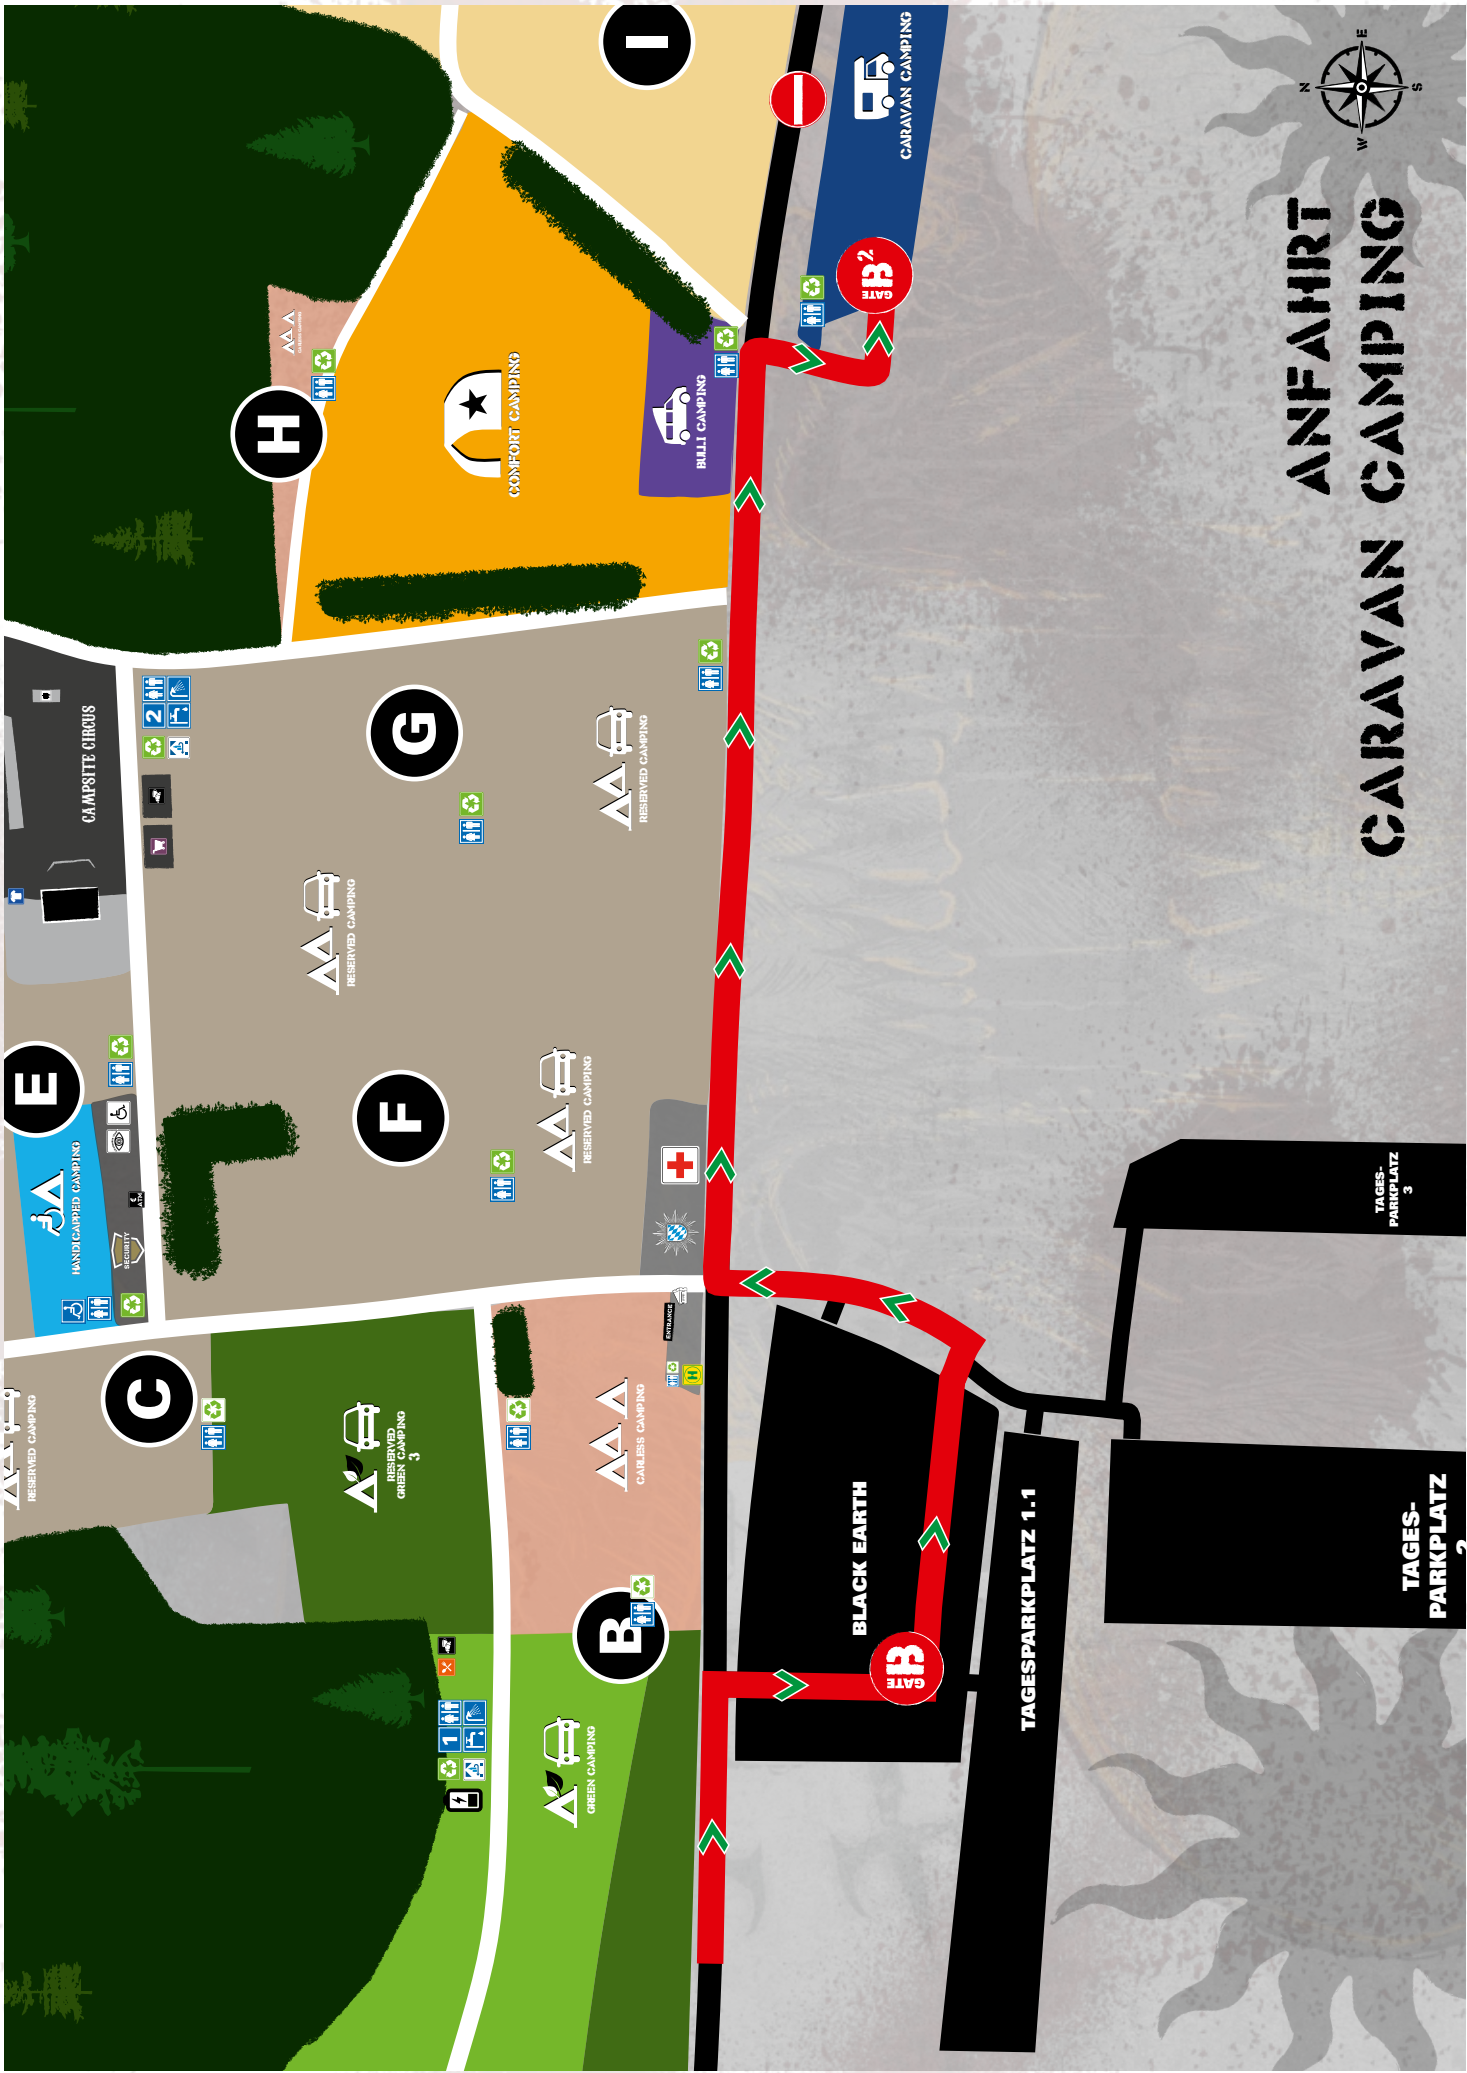

ANFAHRT CARAVAN CAMPING

E
HANDICAPPED CAMPING
CAMPSITE: CIRCUS

C
RESERVED GREEN CAMPING 3

H
COMFORT CAMPING
BILLI CAMPING

F
RESERVED CAMPING

G
RESERVED CAMPING

B
GREEN CAMPING

B
CARLERS CAMPING

I

B GATE
BLACK EARTH

B2 GATE
CARAVAN CAMPING

TAGESPARKPLATZ 1.1

TAGESPARKPLATZ 2
TAGESPARKPLATZ 3