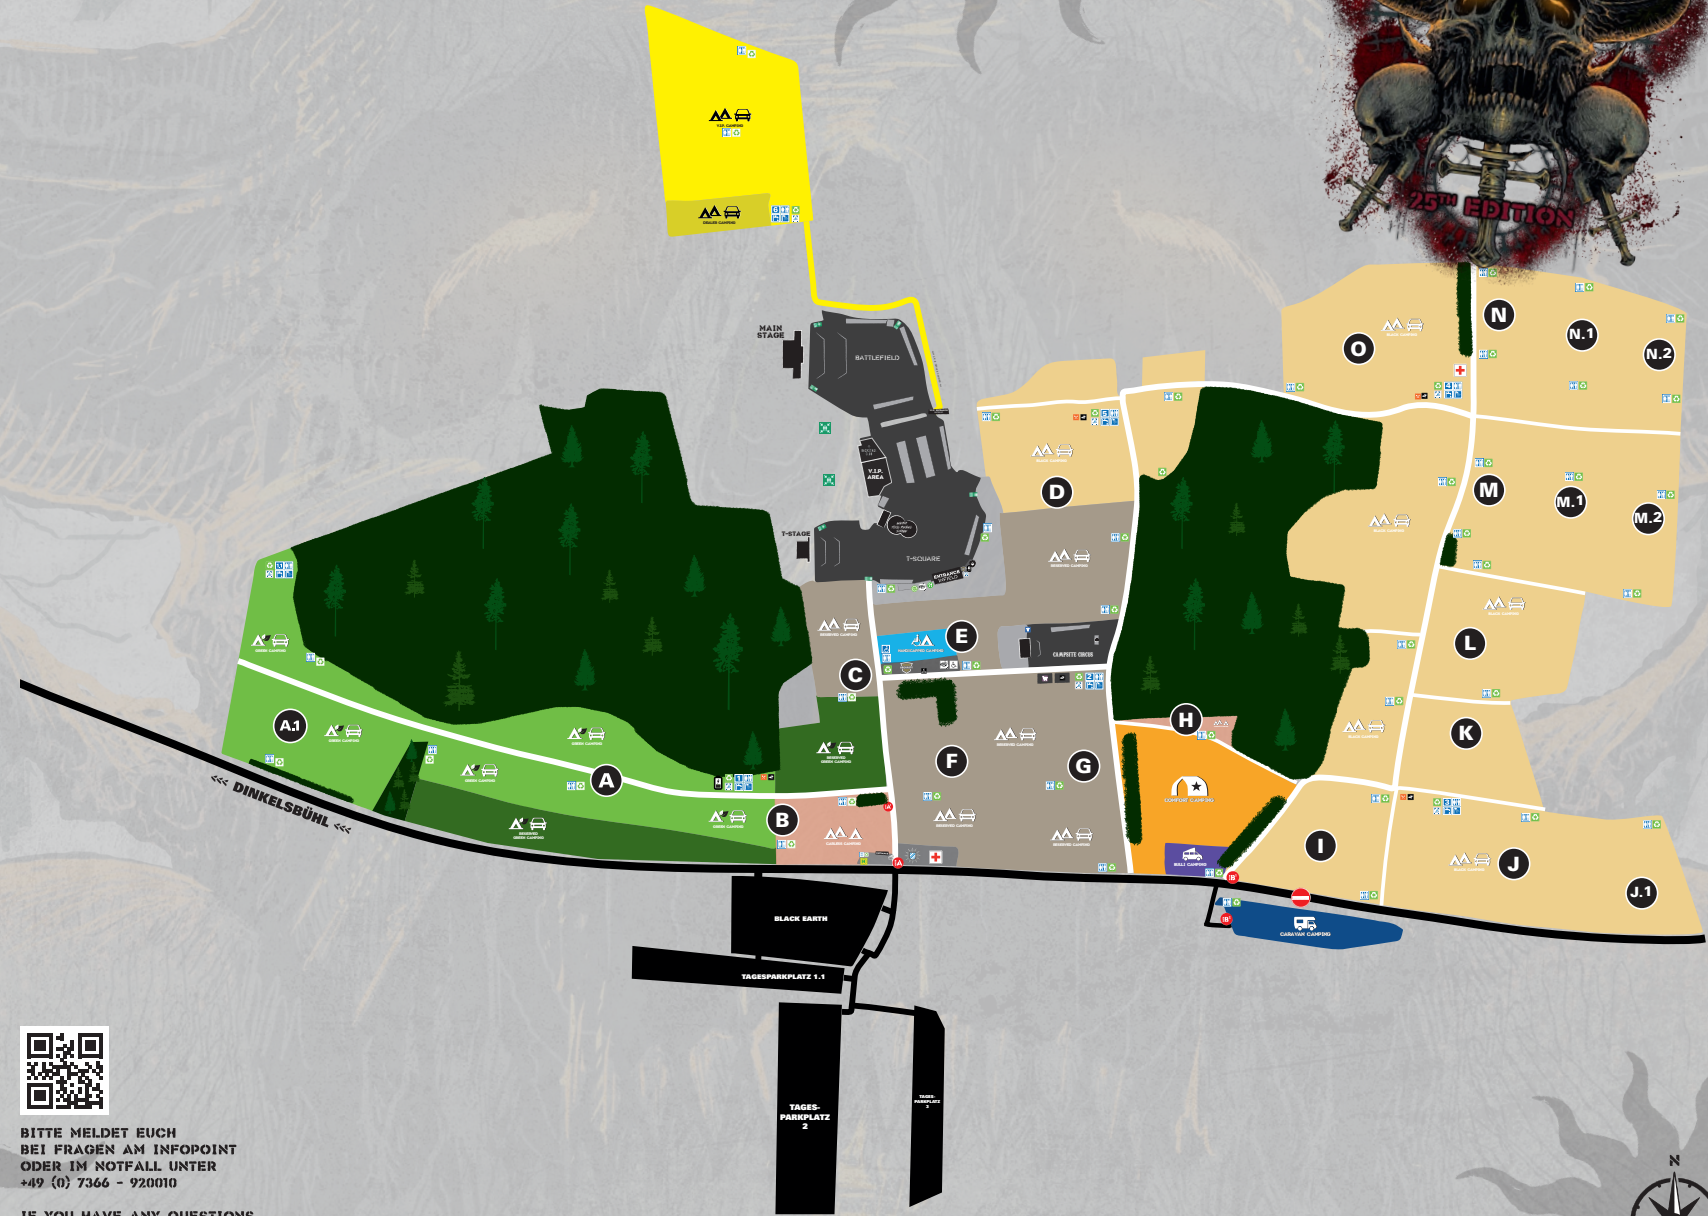

FESTIVALGROUND

- BLACK CAMPING
- RESERVED CAMPING
- GREEN CAMPING
- RESERVED GREEN CAMPING
- HANDICAPPED CAMPING
- COMFORT CAMPING
- BULLI CAMPING
- CARAVAN CAMPING
- CARLESS CAMPING
- V.I.P. & DEALER CAMPING
- SANITÄTER
- POLIZEI
- SECURITY
- AWARENESS TEAM
- GELDAUTOMAT
- SCHLISSFÄCHER
- POWERSTATIONS
- FOOD SHARING
- SAMMELPUNKT
- PFANDABGABE
- RECYCLING STATION
- TOILETTEN
- ROLLSTUHL TOILETTE
- ROLLSTUHL SERVICE
- SHIT 'N' SHOWER
- ESSEN
- FRÜHSTÜCK
- SUPERMARKT

BITTE MELDET EUCH
BEI FRAGEN AM INFOPOINT
ODER IM NOTFALL UNTER
+49 (0) 7366 - 920010

IF YOU HAVE ANY QUESTIONS,
PLEASE CONTACT THE INFOPOINT
OR IN CASE OF EMERGENCY CALL
+49 (0) 7366 - 920010