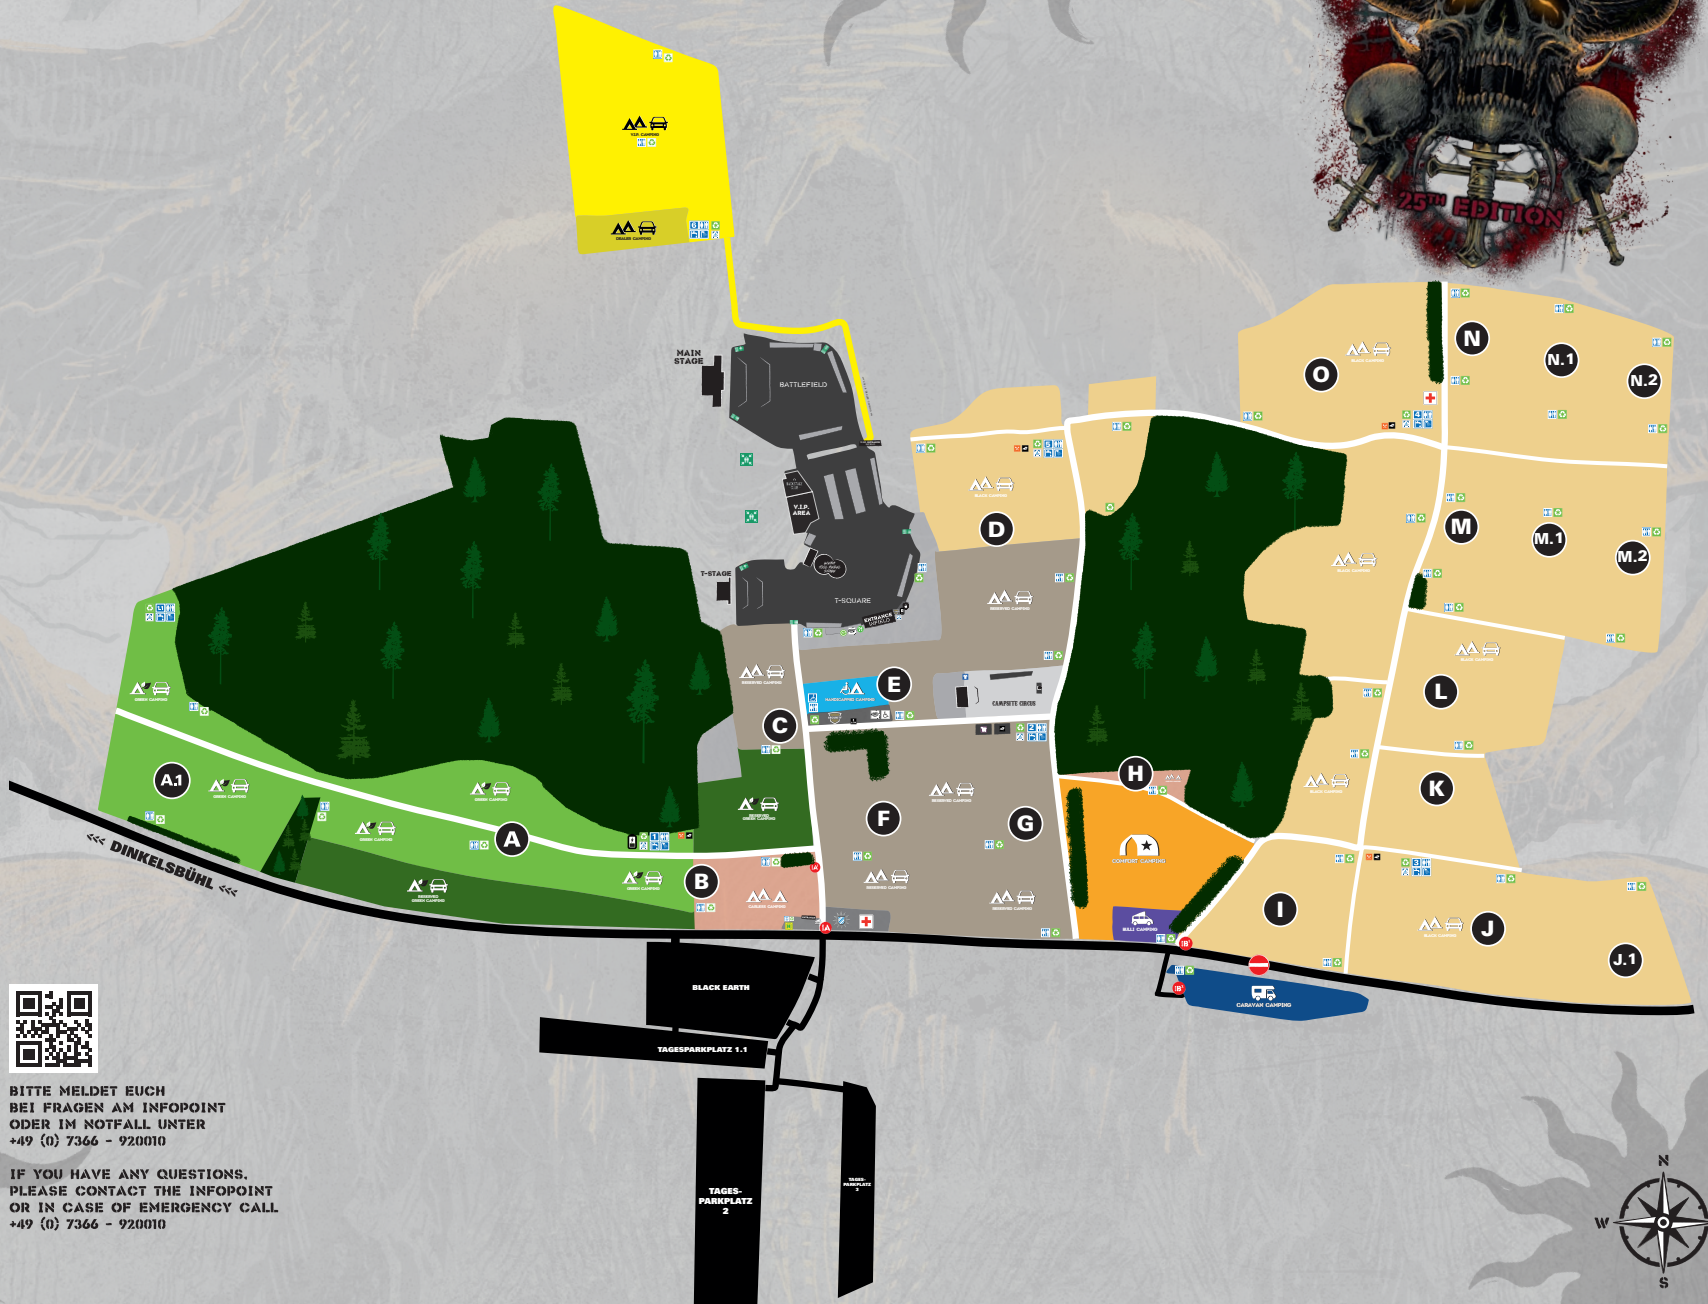

FESTIVALGROUND

- BLACK CAMPING
- RESERVED CAMPING
- GREEN CAMPING
- RESERVED GREEN CAMPING
- HANDICAPPED CAMPING
- COMFORT CAMPING
- BULLI CAMPING
- CARAVAN CAMPING
- CARLESS CAMPING
- V.I.P. & DEALER CAMPING
- SANITÄTER
- POLIZEI
- SECURITY
- AWARENESS TEAM
- GELDAUTOMAT
- SCHLISSFÄCHER
- POWERSTATIONS
- FOOD SHARING
- SAMMELPUNKT
- PFANDABGABE
- RECYCLING STATION
- TOILETTEN
- ROLLSTUHL TOILETTE
- ROLLSTUHL SERVICE
- SHIT 'N' SHOWER
- ESSEN
- FRÜHSTÜCK

BITTE MELDET EUCH
BEI FRAGEN AM INFOPOINT
ODER IM NOTFALL UNTER
+49 (0) 7366 - 920010

IF YOU HAVE ANY QUESTIONS.
PLEASE CONTACT THE INFOPOINT
OR IN CASE OF EMERGENCY CALL
+49 (0) 7366 - 920010